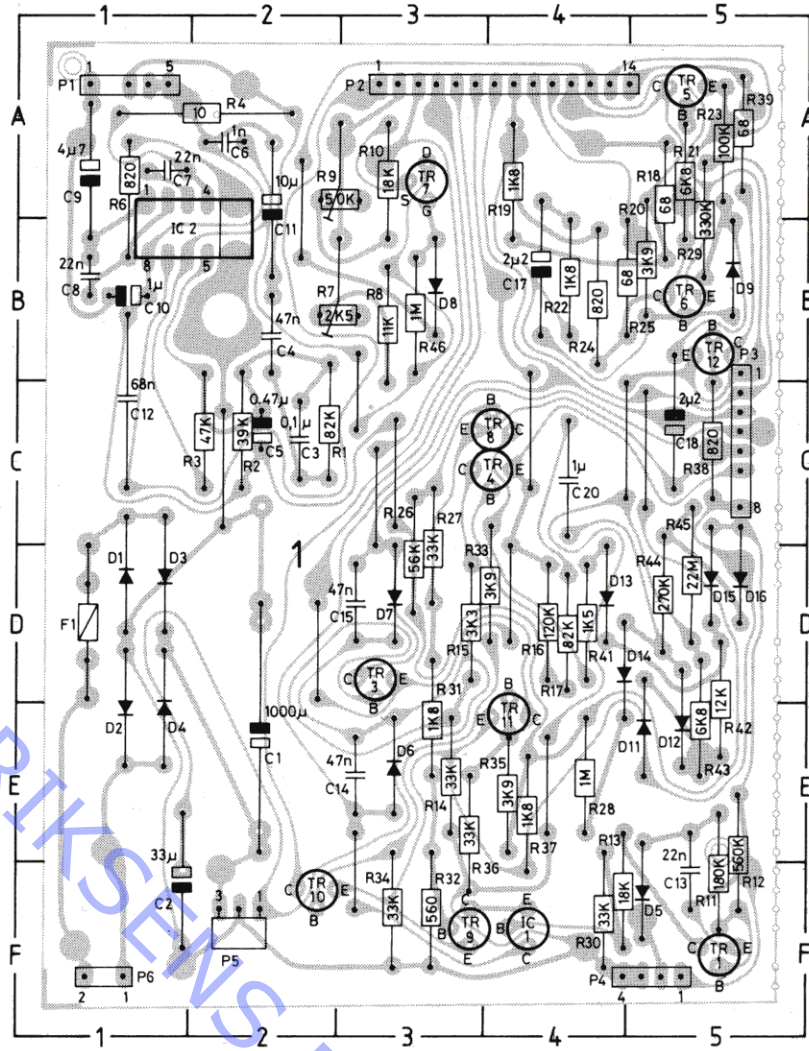

# Bang & Olufsen

*demande en UST et j'achte et sans disce  
en 33. (Voir Fet)*

*ne demande pas. Voir contacteur  
de présence de disce.*

**Beogram 1700**  
Type 5731 et 5733

**Beogram 2202**  
Type 5741

**Beogram 2402**  
Type 5742

**Beogram 3404**  
Type 5747

ABO-CENTER V/HENRIKSENS ELEKTRONIK

TO PASTE IN SERVICE MANUAL FOR BEOGRAM 2200, TYPE 5721 ETC.

Seen from Copperfoil-side

Seen from Copperfoil-side

VITENRIKS ELETTRONIK

Only type 5747