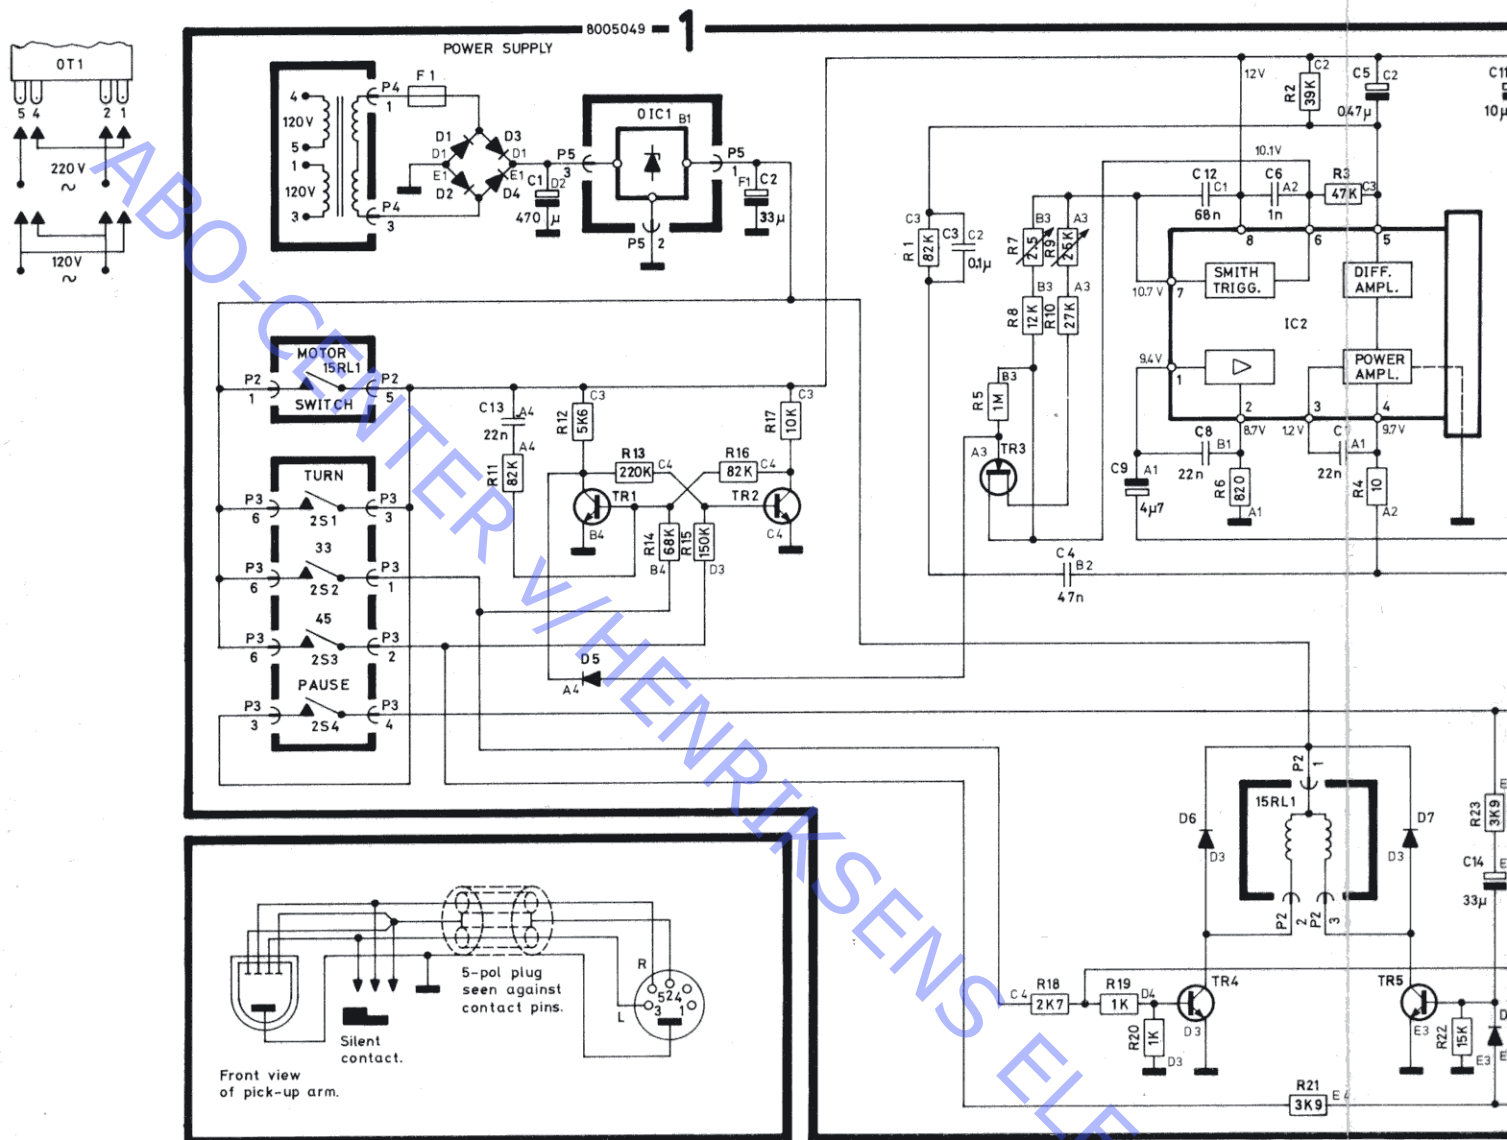

# Bang & Olufsen

*demande en UST et j'achte et sans disce  
en 33. (Voir Fet)*

*ne demande pas. Voir contacteur  
de présence de disce.*

**Beogram 1700**  
Type 5731 et 5733

**Beogram 2202**  
Type 5741

**Beogram 2402**  
Type 5742

**Beogram 3404**  
Type 5747

ABO-CENTER V/HENRIKSENS ELEKTRONIK

TO PASTE IN SERVICE MANUAL FOR BEOGRAM 2200, TYPE 5721 ETC.

Seen from Copperfoil-side

Seen from Copperfoil-side

VITENRIKS ELETTRONIK

Only type 5747