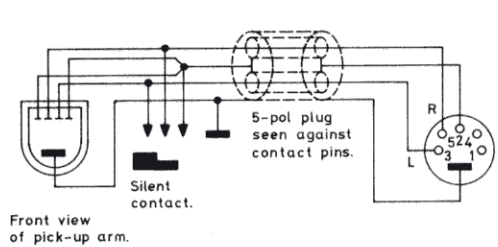

# Bang & Olufsen

*demande en UST et j'achte et sans disce  
en 33. (Voir Fet)*

*ne demande pas. Voir contacteur  
de présence de disce.*

**Beogram 1700**  
Type 5731 et 5733

**Beogram 2202**  
Type 5741

**Beogram 2402**  
Type 5742

**Beogram 3404**  
Type 5747

ABO-CENTER V/HENRIKSENS ELEKTRONIK

TO PASTE IN SERVICE MANUAL FOR BEOGRAM 2200, TYPE 5721 ETC.

Seen from Copperfoil-side

Seen from Copperfoil-side

VITENRIKS ELETTRONIK

Only type 5747