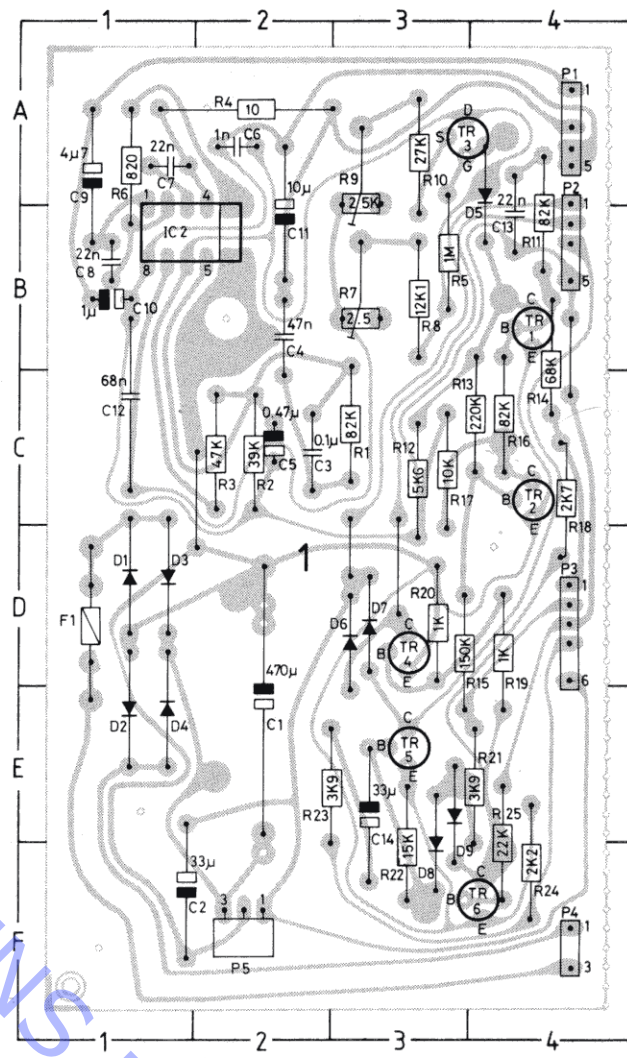

# Bang & Olufsen

*demande en UST et j'achte et sans disce  
en 33. (Voir Fet)*

*ne demande pas. Voir contacteur  
de présence de disce.*

**Beogram 1700**  
Type 5731 et 5733

**Beogram 2202**  
Type 5741

**Beogram 2402**  
Type 5742

**Beogram 3404**  
Type 5747

ABO-CENTER V/HENRIKSENS ELEKTRONIK

TO PASTE IN SERVICE MANUAL FOR BEOGRAM 2200, TYPE 5721 ETC.

Seen from Copperfoil-side

Seen from Copperfoil-side

VITENRIKS ELETTRONIK

Only type 5747