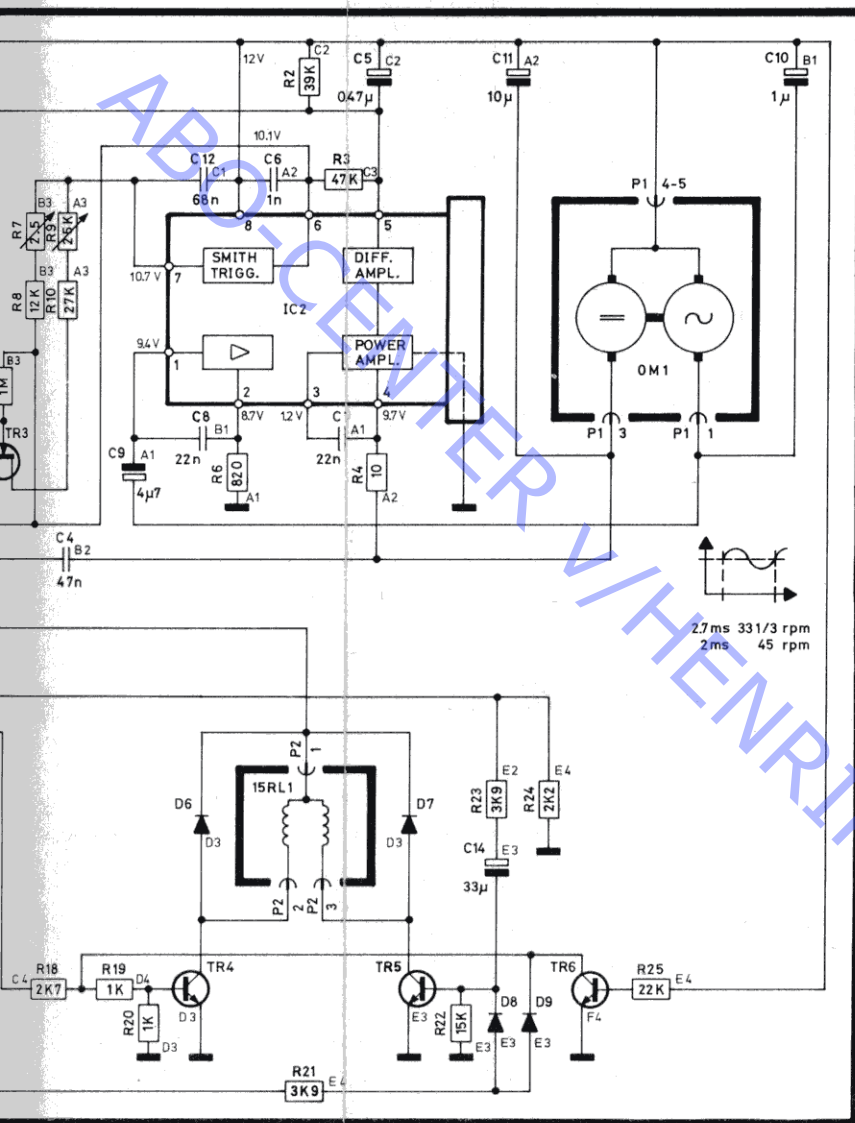

# Bang & Olufsen

*demande en UST et j'achte et sans disce  
en 33. (Voir Fet)*

*ne demande pas. Voir contacteur  
de présence de disce.*

**Beogram 1700**  
Type 5731 et 5733

**Beogram 2202**  
Type 5741

**Beogram 2402**  
Type 5742

**Beogram 3404**  
Type 5747

ABO-CENTER V/HENRIKSENS ELEKTRONIK

TO PASTE IN SERVICE MANUAL FOR BEOGRAM 2200, TYPE 5721 ETC.

Seen from Copperfoil-side

Seen from Copperfoil-side

VITENRIKS ELETTRONIK

Only type 5747